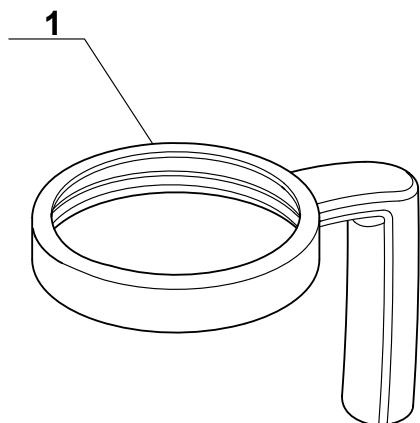

BLENDCUP

Index	Pièce / Part	Désignation	Description
1	506 478	POIGNEE	BLENDCUP HANDLE
2	506 477	COUVERCLE	BLENDCUP LID
3	506 474	COUVERCLE SAUPOUDREUR	SHAKER COVER
4	506 472	JOINT	BLENDCUP SEAL
5	506 475	BOL 700ml	CUP 700ml BLENDCUP
6	506 476	BOL 400ml	CUP 400ml BLENDCUP
	506 479	QUADRI	PRETTY BOX BLENDCUP