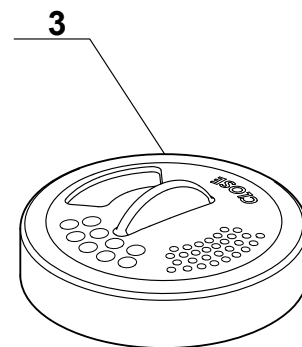

BLENDCUP

Index	Pièce / Part	Désignation	Description
1	506 478	POIGNEE	BLENDCUP HANDLE
2	506 477	COUVERCLE	BLENDCUP LID
3	506 474	COUVERCLE SAUPOUDREUR	SHAKER COVER
4	506 472	JOINT	BLENDCUP SEAL
5	506 475	BOL 700ml	CUP 700ml BLENDCUP
6	506 476	BOL 400ml	CUP 400ml BLENDCUP
	506 479	QUADRI	PRETTY BOX BLENDCUP