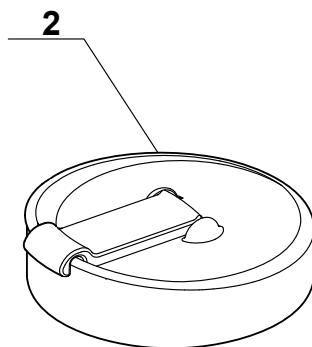

BLENDCUP

Index	Pièce / Part	Désignation	Description
1	506 478	POIGNEE	BLENDCUP HANDLE
2	506 477	COUVERCLE	BLENDCUP LID
3	506 474	COUVERCLE SAUPOUDREUR	SHAKER COVER
4	506 472	JOINT	BLENDCUP SEAL
5	506 475	BOL 700ml	CUP 700ml BLENDCUP
6	506 476	BOL 400ml	CUP 400ml BLENDCUP
	506 479	QUADRI	PRETTY BOX BLENDCUP