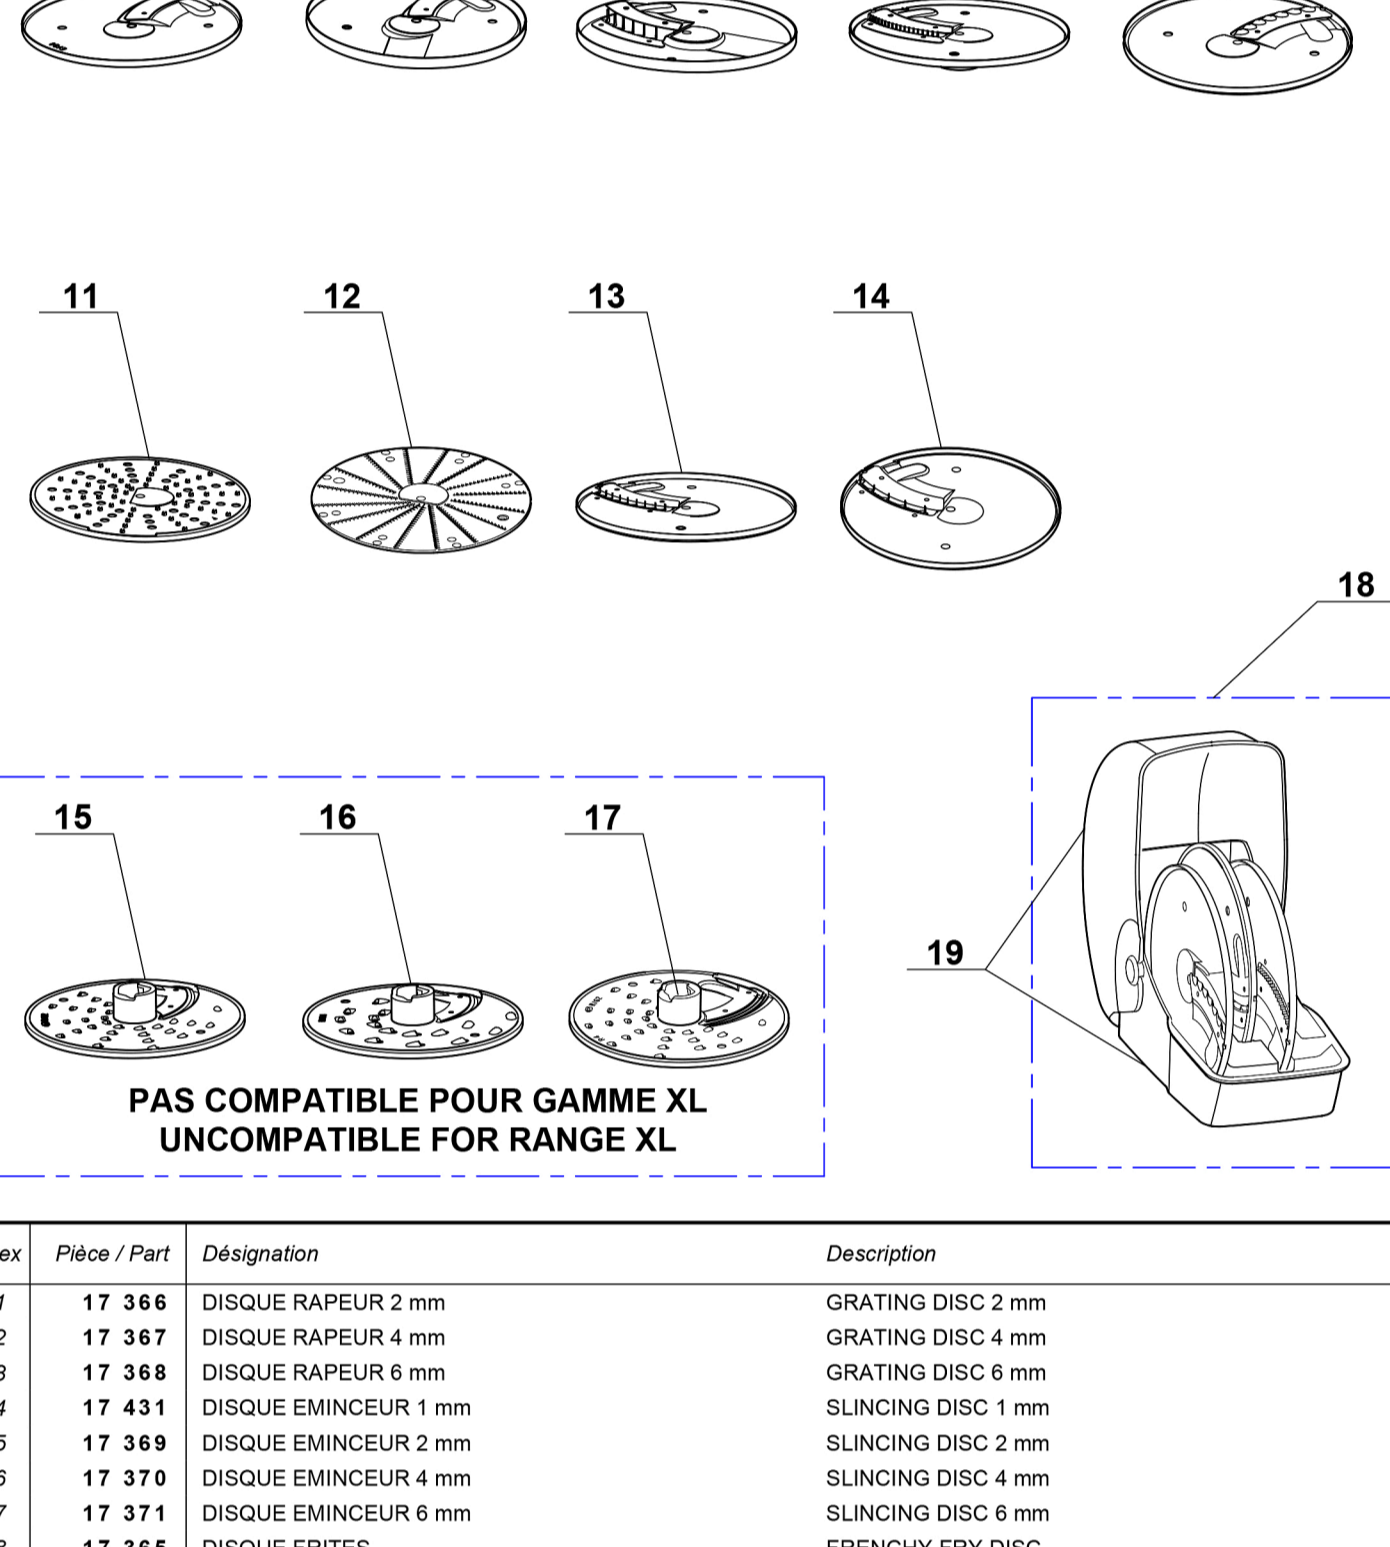

Index	Pièce / Part	Désignation	Description
1	17 366	DISQUE RAPEUR 2 mm	GRATING DISC 2 mm
2	17 367	DISQUE RAPEUR 4 mm	GRATING DISC 4 mm
3	17 368	DISQUE RAPEUR 6 mm	GRATING DISC 6 mm
4	17 431	DISQUE EMINCEUR 1 mm	SLICING DISC 1 mm
5	17 369	DISQUE EMINCEUR 2 mm	SLICING DISC 2 mm
6	17 370	DISQUE EMINCEUR 4 mm	SLICING DISC 4 mm
7	17 371	DISQUE EMINCEUR 6 mm	SLICING DISC 6 mm
8	17 365	DISQUE FRITES	FRENCHY FRY DISC
9	17 373	DISQUE JULIENNE	JULIENNE DISC
10	17 018	DISQUE ONDULE	FLUTED DISC
11	17 372	DISQUE PARMESAN	PARMESAN DISC
12	17 426	DISQUE RADIS	RADIS DISC
13	17 016	DISQUE TAGLIATELLE 2X6mm	WIDE JULIENNE DISC
14	17 017	DISQUE TAGLIATELLE 2X12mm	EXTRA WIDE JULIENNE
15	17 363	EMINCEUR-RAPEUR 2 mm	SLICING-GRATING DISC 2 mm
16	17 364	EMINCEUR-RAPEUR 4 mm	SLICING-GRATING DISC 4 mm
17	17 430	DISQUE EMINCEUR 1 - RAPEUR 2	SLICING 1 - GRATING 2 DISC
18	17 653	COFFRET CREATIVE	CREATIVE SLICING DISC
19	100 027	BOITE DE RANGEMENT 4 DISQUES	BOX 4 DISC