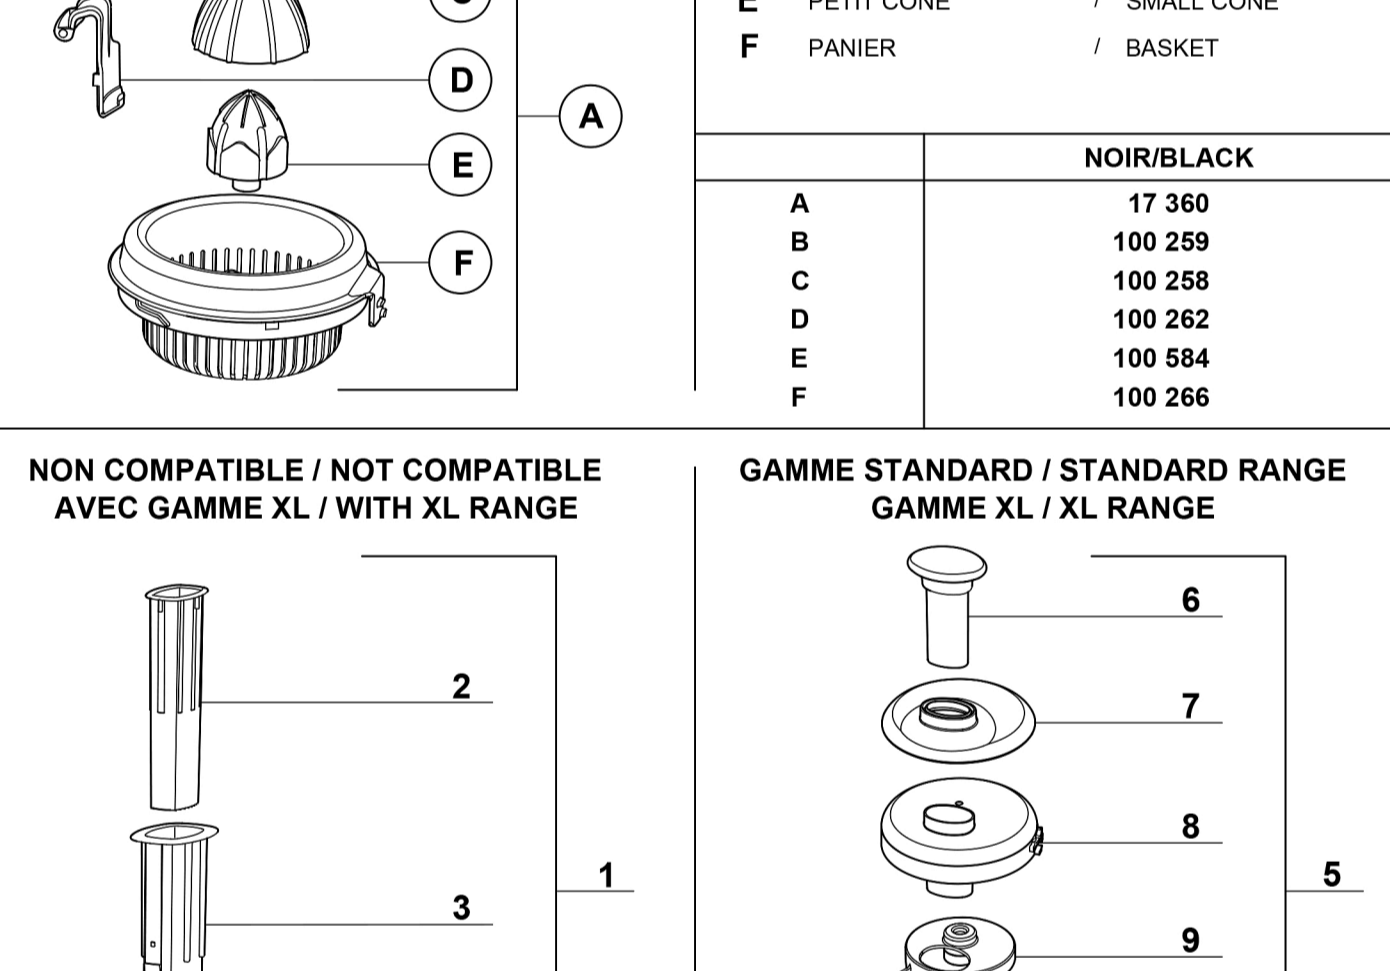

Index	Pièce / Part	Désignation	Description
1	17 361	KIT CENTRIFUGEUSE	JUICE EXTRACTOR KIT
2	100 493	POUSSOIR	PUSHER
3	100 492	TUBE DE CENTRI	JUICE EXTRACTOR TUBE
4	100 359	PANIER CENTRI	JUICE EXTRACTOR BASKET
5	17 652	KIT VITAMINE	VITAMIN KIT
6	104 468	POUSSOIR	PUSHER
7	107 725	ENTONNOIR	FUNNEL
8	105 593	COUVERCLE	LID
9	101 057	OUTIL PRESSEUR	PRESS TOOL
10	107 717	PANIER CENTRI + COLLERETTE	JUICE EXTRACTOR BASKET COLAR
11	107 643	COLLERETTE	COLAR

	NOIR/BLACK
A	17 360
B	100 259
C	100 258
D	100 262
E	100 584
F	100 266