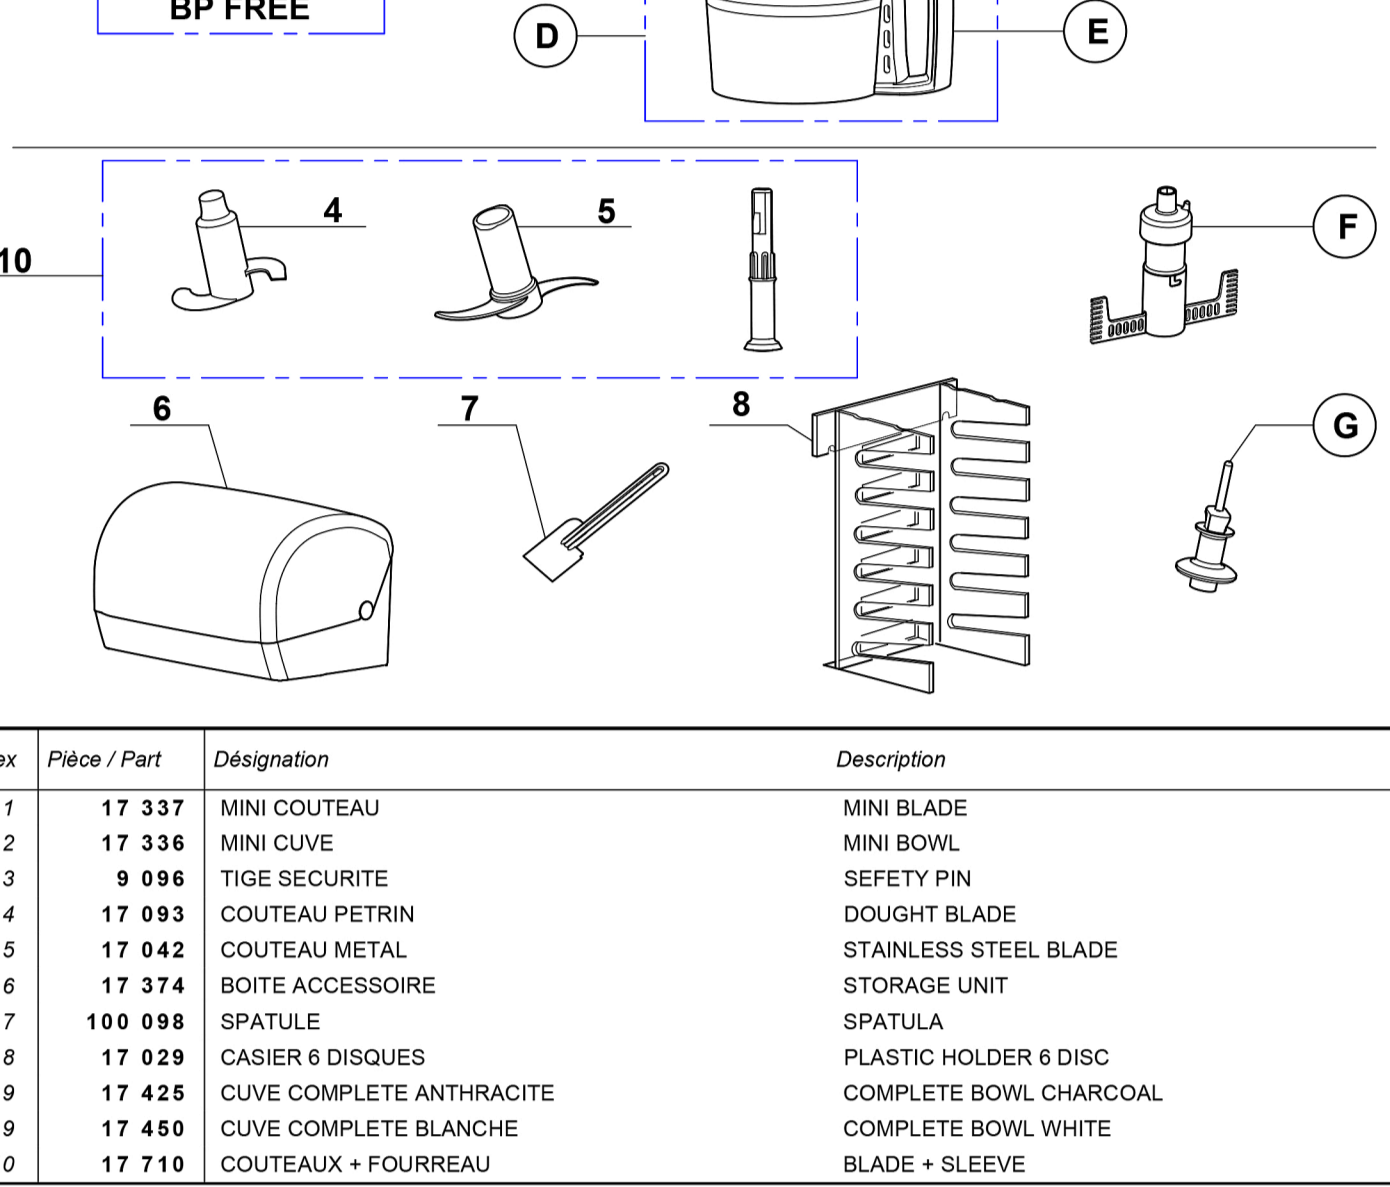

Index	Pièce / Part	Désignation	Description
1	201 917	VIS TRL M6X12	TRL SCREW 6X12
2	503 646	BAGUE D'ETANCHEITE	MOTORSHAFT SEAL RING
3	100 527	RONDELLE DE CALAGE	WEDGING WASHER
5	101 512	RESSORT DE TOUCHE	SPRING KEY
6	105 568	ENSEMBLE MINIRUPTEUR + SECURITE	MICROSWITCH ASSEMBLY + SECURITY
7	203 075	VIS INVICLABLE 3.9X19	PARKER SCREW 3.9X19
8	101 436	RONDELLE APPUIE (Version chromed uniquement)	BEARING WASHER (Only chromed)

<b>A</b>	SUPPORT MOTEUR COMPLET	COMPLETE MOTOR SUPPORT
<b>B</b>	TABLAU DE COMMANDE	ON-OFF PULSE PANEL
<b>C</b>	CAPSULE CACHE VIS	SCREW PROTECTOR
<b>D</b>	PIED CAOUTCHOUC	RUBBER FOOT
<b>E</b>	SOCLE ( avec pied et rondelle de calage )	BASE ( with feet and wedging washer )
<b>F</b>	CABLE D'ALIMENTATION	POWER CORD
<b>G</b>	FOUREAU D'AXE	MOTORSHAFT PLASTIC SLEEVE
<b>M</b>	MOTEUR	MOTOR
<b>X</b>	CONDENSATEUR MOTEUR	MOTOR CONDENSATOR
<b>Y</b>	RELAIS MOTEUR	MOTOR RELAY

Index	Pièce / Part	Désignation	Description
1	17 337	MINI COUTEAU	MINI BLADE
2	17 336	MINI CUVE	MINI BOWL
3	9 096	TIGE SECURITE	SAFETY PIN
4	17 093	COUTEAU PETRIN	DOUGH BLADE
5	17 042	COUTEAU METAL	STAINLESS STEEL BLADE
6	17 374	BOITE ACCESSOIRE	STORAGE UNIT
7	100 098	SPATULE	SPATULA
8	17 029	CASIER 6 DISQUES	PLASTIC HOLDER 6 DISC
9	17 425	CUVE COMPLETE ANTHRACITE	COMPLETE BOWL CHARCOAL
9	17 450	CUVE COMPLETE BLANCHE	COMPLETE BOWL WHITE
10	17 710	COUTEAUX + FOURREAU	BLADE + SLEEVE

Index	Pièce / Part	Désignation	Description
1	17040	COFFRET SAVEUR D'AUTREFOIS	THE MASH AND PUREE KIT
2	106 941	ENTONNOIR	FUNNEL
4	106 944	PALE	BLADE
5	106 943	GRILLE	GRID
6	106 942	CUVE	BOWL

Index	Pièce / Part	Désignation	Description
1	107 247	PEIGNE COUPE CUBE	COMB CUT CUBE
2	107 241	PETIT POUSSOIR COUPE CUBE	SMALL PUSHER
3	107 240	GROS POUSSOIR COUPE CUBE	LARGE PUSHER
4	107 246	GRILLE 10X10 COUPE CUBE	GRID 10x10
5	17 473	DISQUE EMINCEUR 10mm	SLICING DISC 10mm