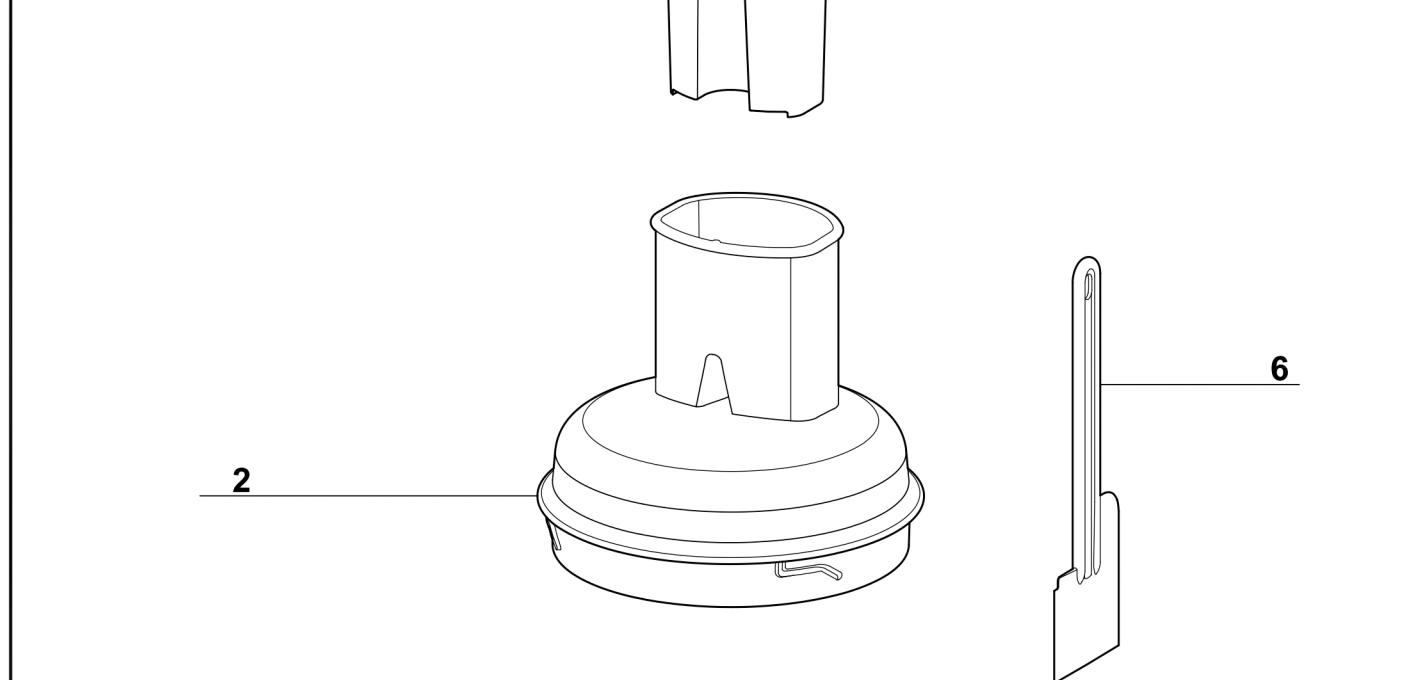

Index	Pièce / Part	Désignation	Description
1	101 583S	POUSSOIR	PUSHER
2	101 574S	COUVERCLE	LID
3	101 477S	OUTIL PRESSEUR	PRESS TOOL
4	107 643	COLLERETTE DEMONTABLE	REMOVABLE COLAR
5	101 493S	FILTRE JUS	JUICE EXTRACTOR BASKET
6	100 098S	SPATULE	SPATULA