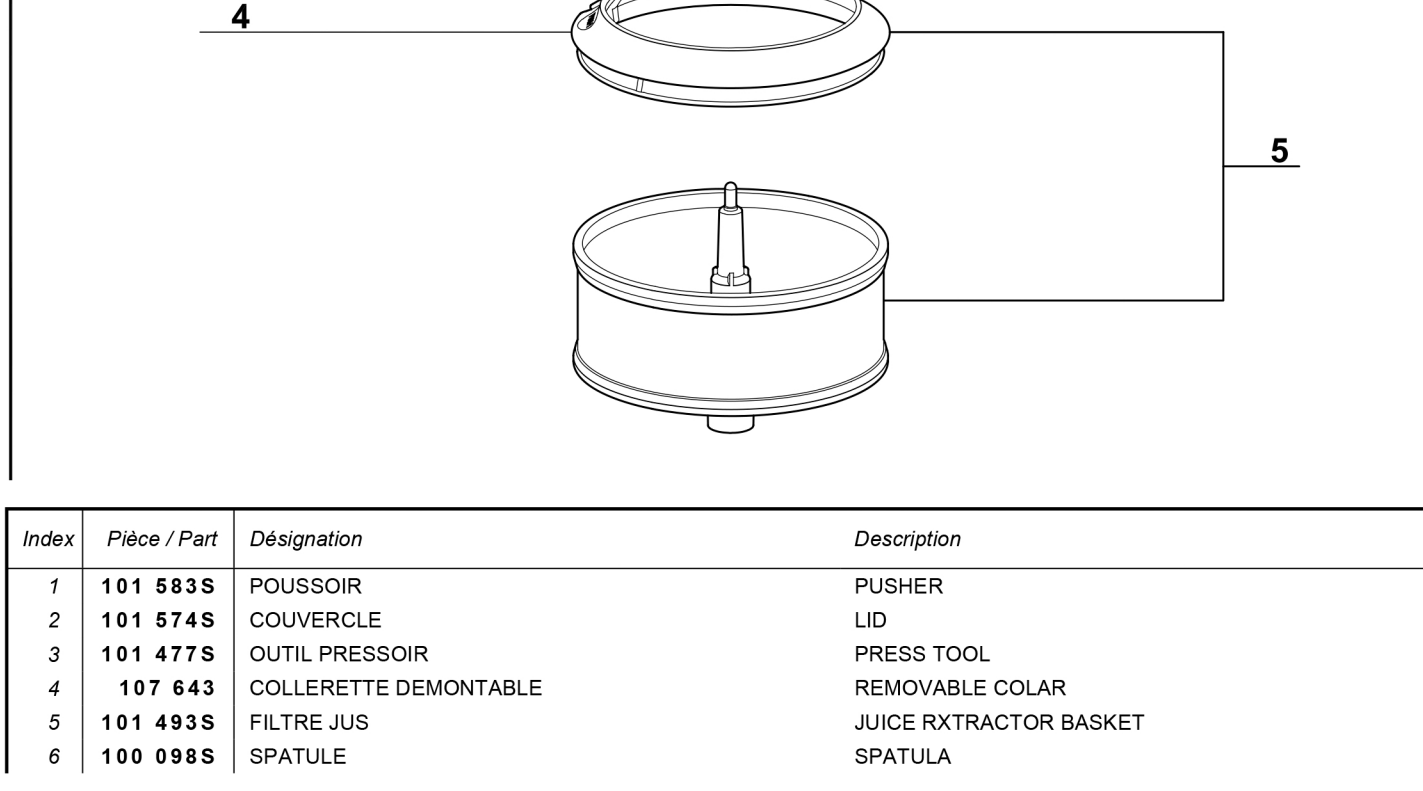

Index	Pièce / Part	Désignation	Description
1	101 583S	POUSSOIR	PUSHER
2	101 574S	COUVERCLE	LID
3	101 477S	OUTIL PRESSEUR	PRESS TOOL
4	107 643	COLLERETTE DEMONTABLE	REMOVABLE COLAR
5	101 493S	FILTRE JUS	JUICE EXTRACTOR BASKET
6	100 098S	SPATULE	SPATULA