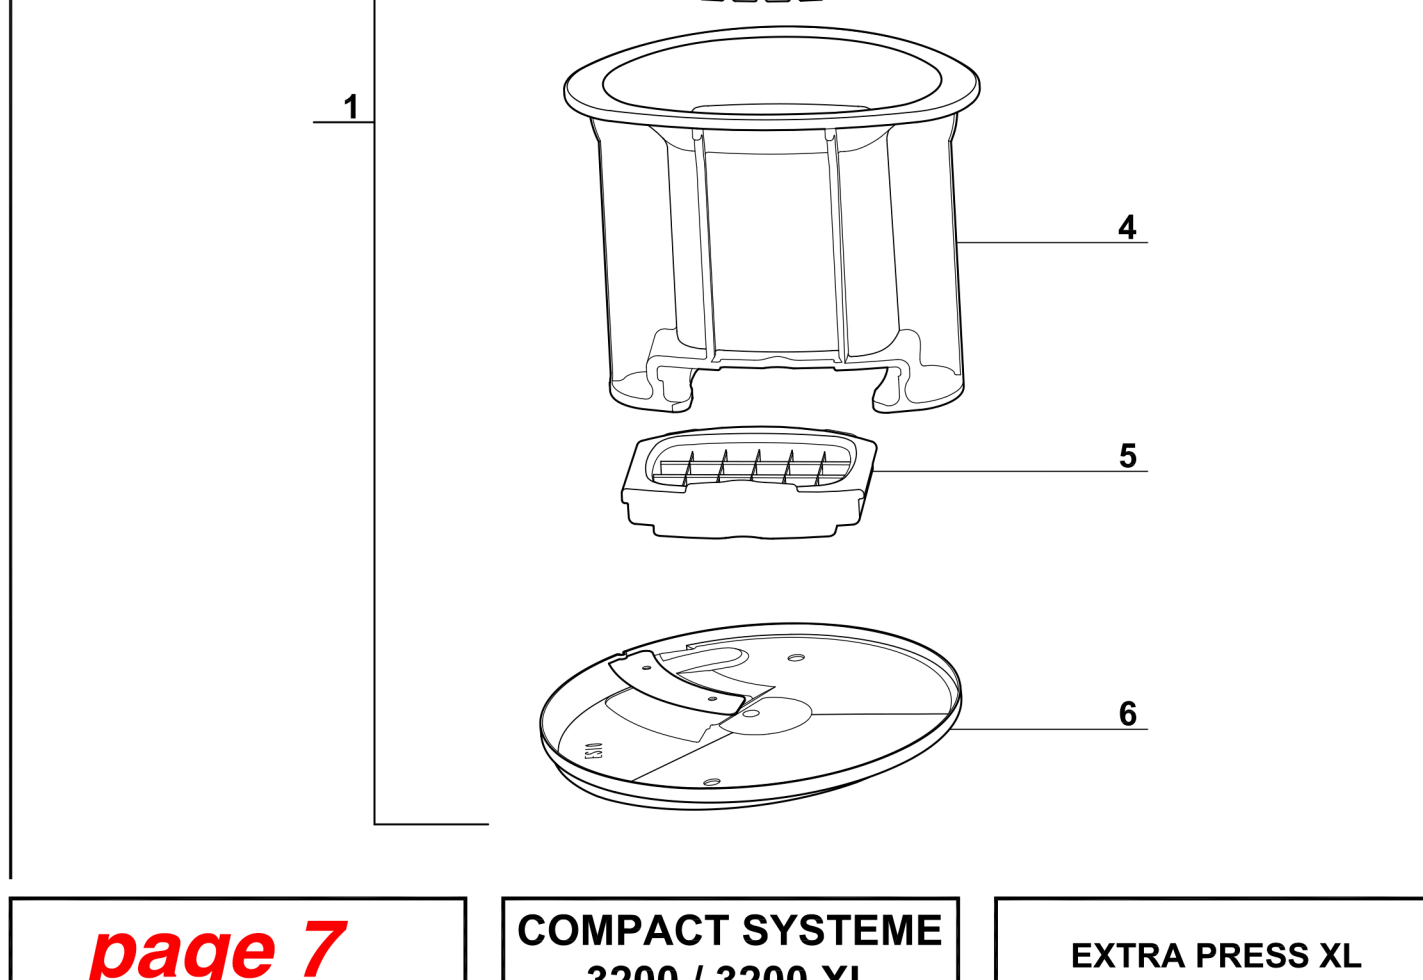

Index	Pièce / Part	Désignation	Description
1	17 639	COFFRET COUBES ET BATONNETS	DICE AND FRENCH FRY KIT
2	107 247	PEIGNE COUPE CUBE	COMB CUT CUBE
3	107 241	PETIT POUSSOIR COUPE CUBE	SMALL PUSHER
4	107 240	GROS POUSSOIR COUPE CUBE	LARGE PUSHER
5	107 246	GRILLE 10x10 COUPE CUBE	GRID 10x10
6	17 473	DISQUE EMINCEUR 10mm	SLINCING DISC 10mm

UNIQUEMENT POUR GAMME XL
ONLY FOR XL RANGE