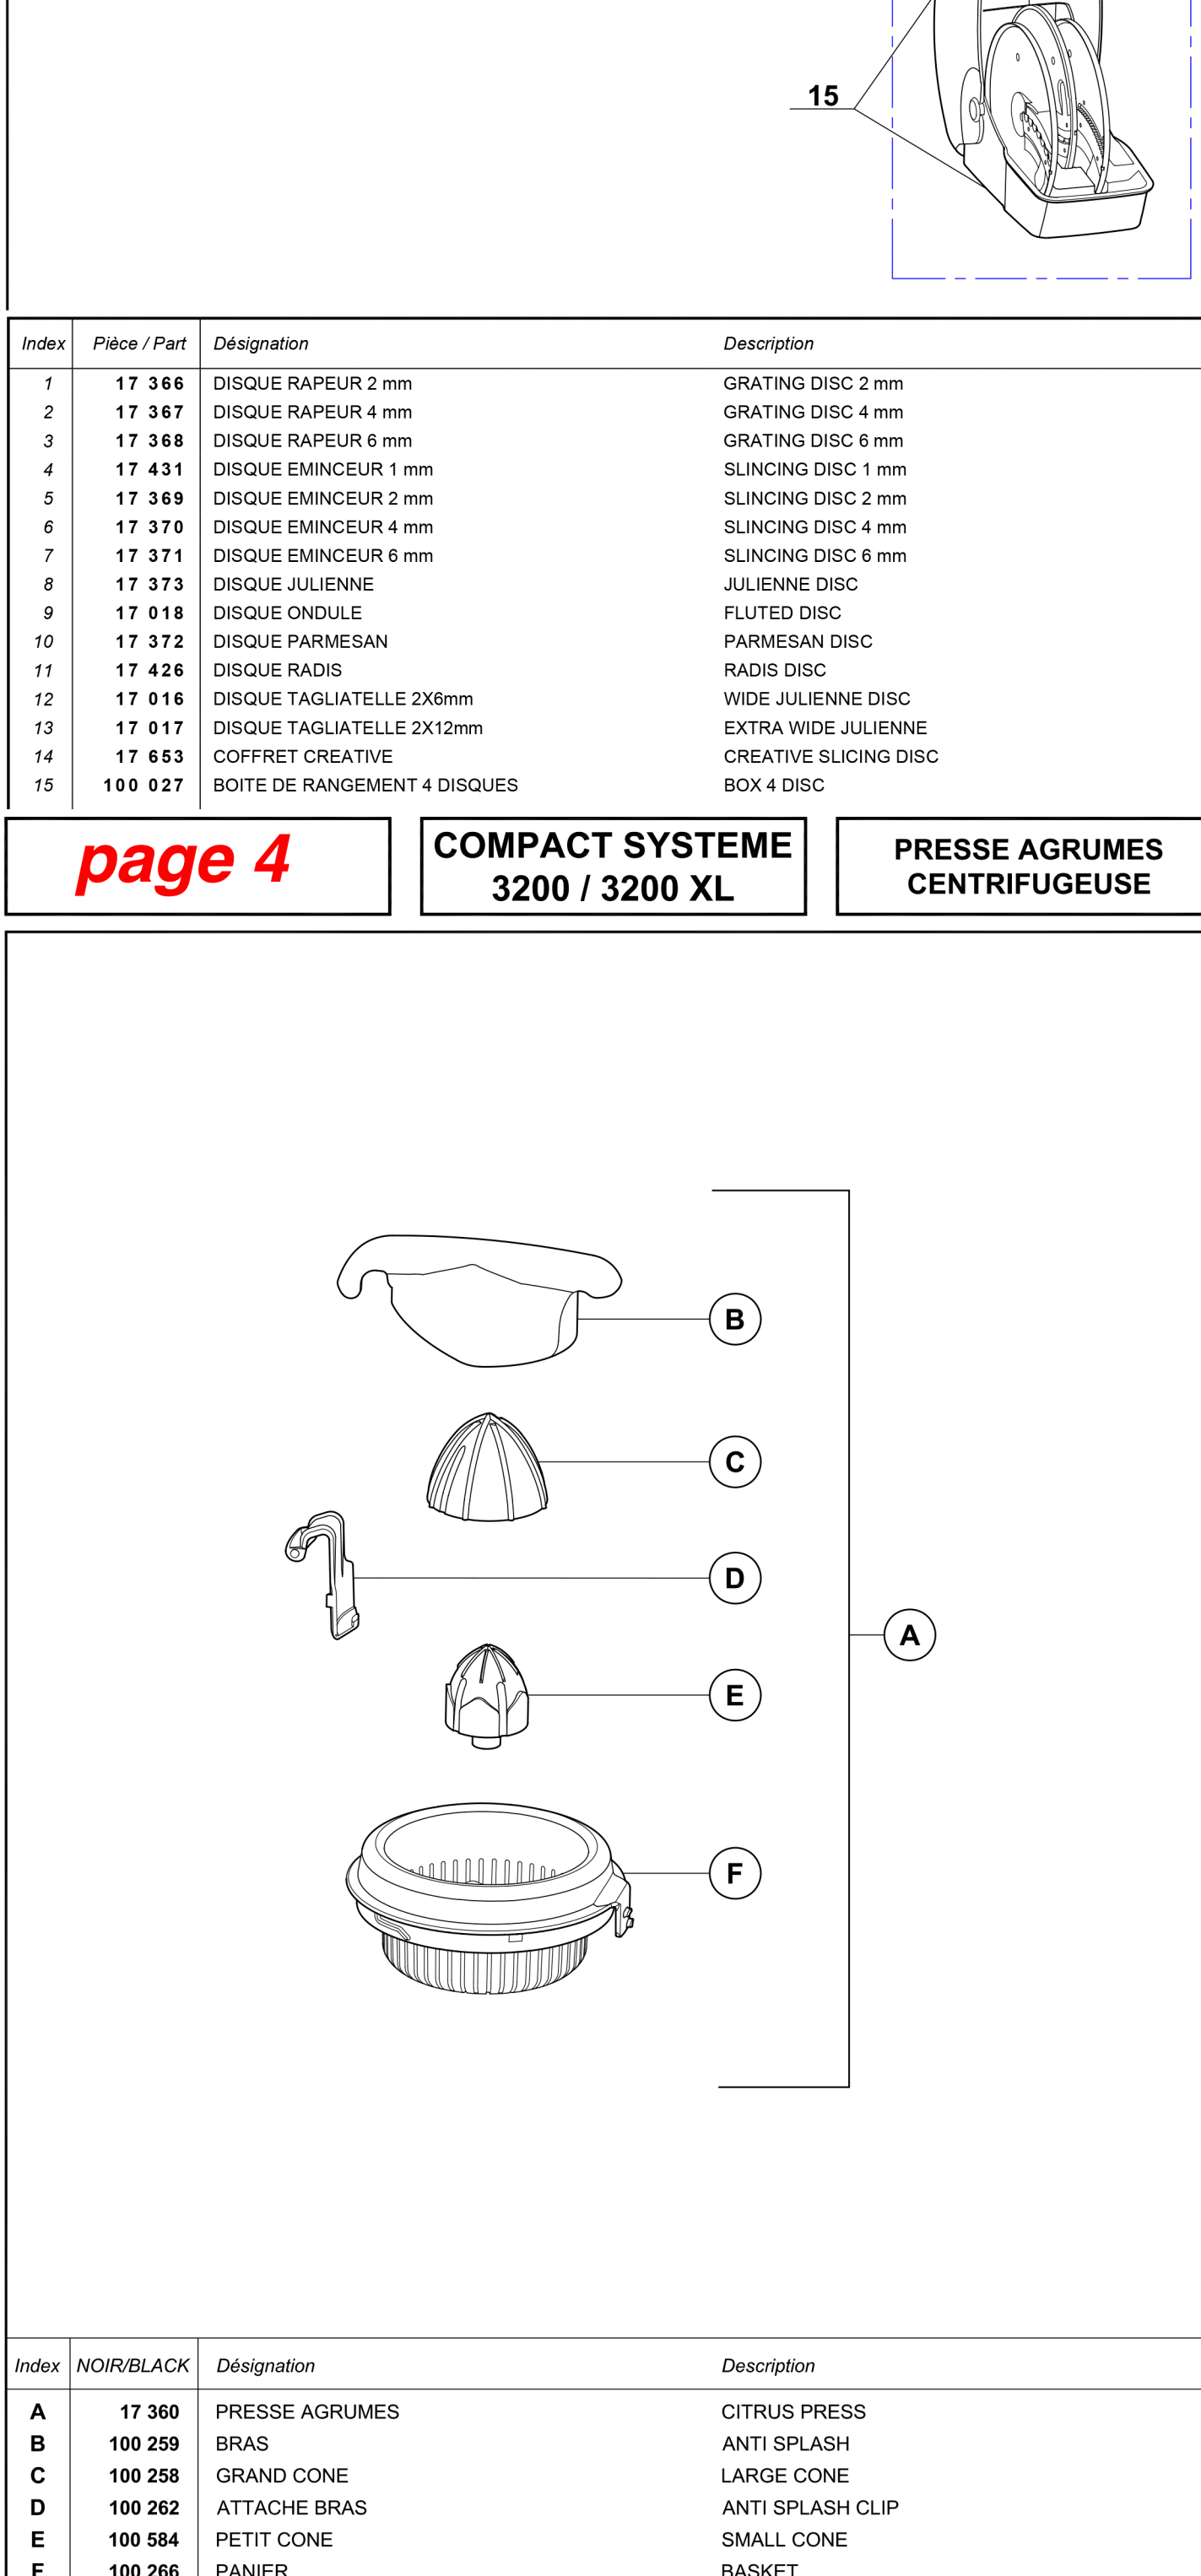

Index	Pièce / Part	Désignation	Description
1	17 366	DISQUE RAPEUR 2 mm	GRATING DISC 2 mm
2	17 367	DISQUE RAPEUR 4 mm	GRATING DISC 4 mm
3	17 368	DISQUE RAPEUR 6 mm	GRATING DISC 6 mm
4	17 431	DISQUE EMINCEUR 1 mm	SLINCING DISC 1 mm
5	17 369	DISQUE EMINCEUR 2 mm	SLINCING DISC 2 mm
6	17 370	DISQUE EMINCEUR 4 mm	SLINCING DISC 4 mm
7	17 371	DISQUE EMINCEUR 6 mm	SLINCING DISC 6 mm
8	17 373	DISQUE JULIENNE	JULIENNE DISC
9	17 018	DISQUE ONDULE	FLUTED DISC
10	17 372	DISQUE PARMESAN	PARMESAN DISC
11	17 426	DISQUE RADIS	RADIS DISC
12	17 016	DISQUE TAGLIATELLE 2X12mm	EXTRA JULIENNE DISC
13	17 017	DISQUE TAGLIATELLE 2X12mm	WIDE WIDE JULIENNE
14	17 653	COFFRET CREATIVE	CREATIVE SLICING DISC
15	100 027	BOITE DE RANGEMENT 4 DISQUES	BOX 4 DISC