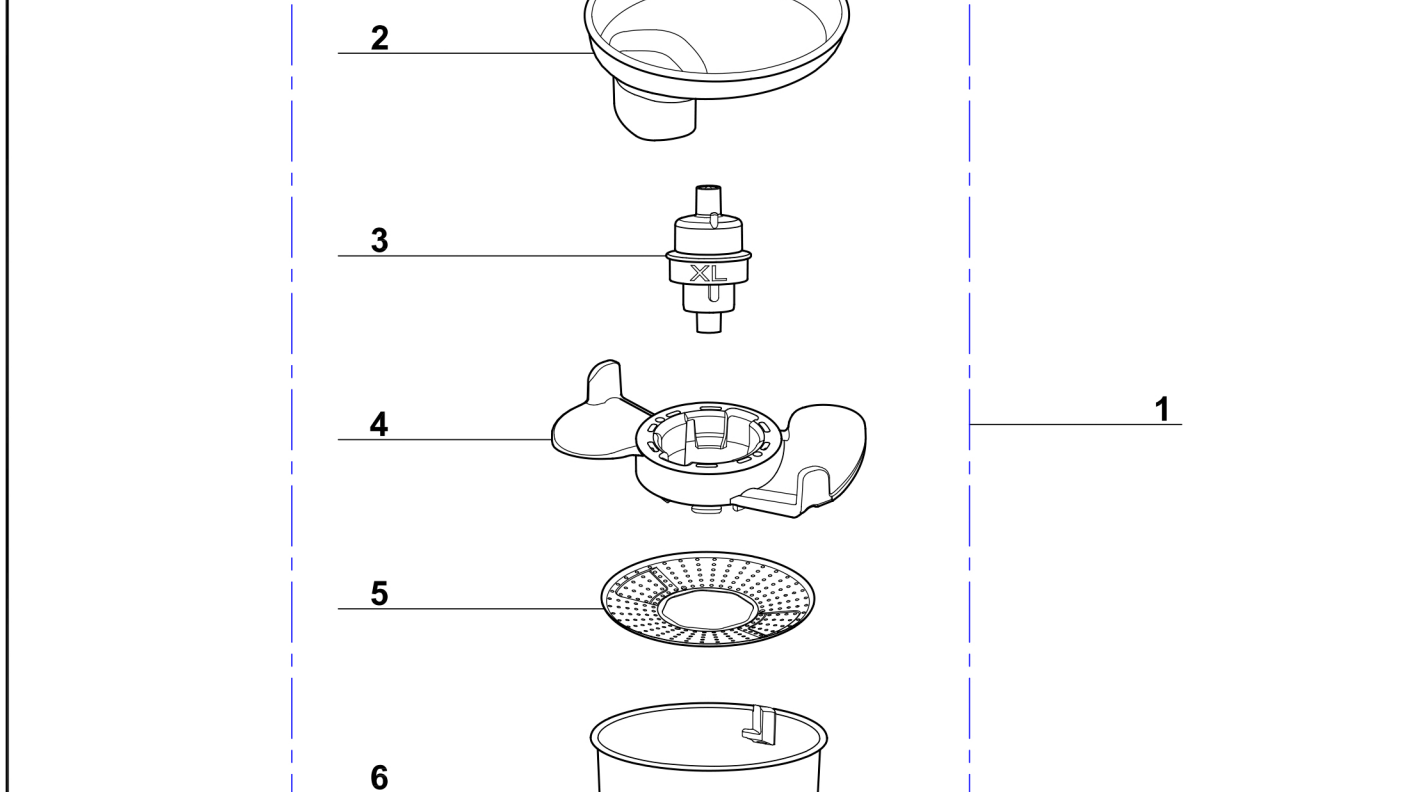

Index	Pièce / Part	Désignation	Description
1	17 111	MINI COUVEAU	MINI BLADE
2	17 336	MINI CUVE	MINI BOWL
3	103 078S	TIGE SECURITE	SAFETY PIN
4	17 129	COUVEAU PETRIN	DOUGHT BLADE
5	17 078	COUVEAU METAL	STAINLESS STEEL BLADE
6	17 374	BOITE ACCESSOIRE	STORAGE UNIT
7	100 098	SPATULE	SPATULA
8	17 029	CASIER 6 DISQUES	PLASTIC HOLDER 6 DISC
10	17 706	COUVEAUX + FOURREAU	BLADE + SLEEVE

A	POUSSOIR	PUSHER
B	COUVERCLE	LID
C	MIDI CUVE	LINER BOWL
D	CUVE	BOWL
E	POIGNEE	HANDLE
F	BATTEUR A BLANC	EGG WHISK
G	PROLONGATEUR DISQUE	DETACHABLE DISC SUPPORT

Index	Pièce / Part	Désignation	Description
1	17 366	DISQUE RAPEUR 2 mm	GRATING DISC 2 mm
2	17 367	DISQUE RAPEUR 4 mm	GRATING DISC 4 mm
3	17 368	DISQUE RAPEUR 6 mm	GRATING DISC 6 mm
4	17 431	DISQUE EMINCEUR 1 mm	SLINCING DISC 1 mm
5	17 369	DISQUE EMINCEUR 2 mm	SLINCING DISC 2 mm
6	17 370	DISQUE EMINCEUR 4 mm	SLINCING DISC 4 mm
7	17 371	DISQUE EMINCEUR 6 mm	SLINCING DISC 6 mm
8	17 373	DISQUE JULIENNE	JULIENNE DISC
9	17 018	DISQUE ONDULE	FLUTED DISC
10	17 372	DISQUE PARMESAN	PARMESAN DISC
11	17 426	DISQUE RADIS	RADIS DISC
12	17 016	DISQUE TAGLIATELLE 2X12mm	EXTRA JULIENNE DISC
13	17 017	DISQUE TAGLIATELLE 2X12mm	WIDE WIDE JULIENNE
14	17 653	COFFRET CREATIVE	CREATIVE SLICING DISC
15	100 027	BOITE DE RANGEMENT 4 DISQUES	BOX 4 DISC

Index	Pièce / Part	Désignation	Description
1	506 464	POUSSOIR	PUSHER
2	506 592	COUVERCLE	LID
3	506 593	SUPPORT	SUPPORT
4	506 589	AXE D'ENTRAIEMENT	DRIVE PIN DISC SUPPORT
5	506 598	CÔNE FUSILI	FUSILI CONE
6	506 599	CÔNE SPAGHETTI	SPAGHETTI CONE
7	506 600	CÔNE TAGLIATELLE	TAGLIATELLE CONE