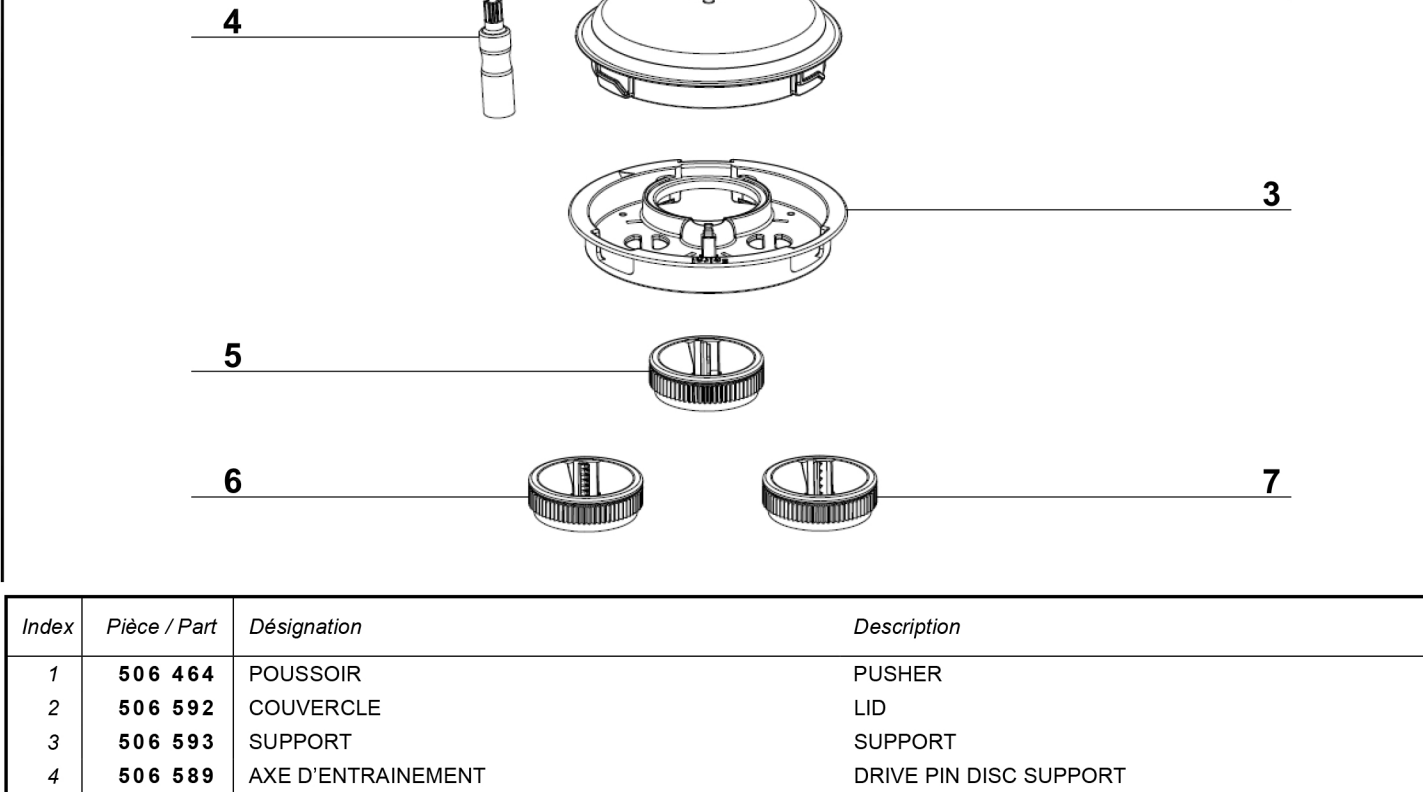

A	POUSSOIR	PUSHER
B	COUVERCLE	LID
C	MIDI CUVE	LINER BOWL
D	CUVE	BOWL
E	POIGNEE	HANDLE
F	BATTEUR A BLANC	EGG WHISK
G	PROLONGATEUR DISQUE	DETACHABLE DISC SUPPORT

Index	Pièce / Part	Désignation	Description
1	17 366	DISQUE RAPEUR 2 mm	GRATING DISC 2 mm
2	17 367	DISQUE RAPEUR 4 mm	GRATING DISC 4 mm
3	17 368	DISQUE RAPEUR 6 mm	GRATING DISC 6 mm
4	17 431	DISQUE EMINCEUR 1 mm	SLINCING DISC 1 mm
5	17 369	DISQUE EMINCEUR 2 mm	SLINCING DISC 2 mm
6	17 370	DISQUE EMINCEUR 4 mm	SLINCING DISC 4 mm
7	17 371	DISQUE EMINCEUR 6 mm	SLINCING DISC 6 mm
8	17 373	DISQUE JULIENNE	JULIENNE DISC
9	17 018	DISQUE ONDULE	FLUTED DISC
10	17 372	DISQUE PARMESAN	PARMESAN DISC
11	17 426	DISQUE RADIS	RADIS DISC
12	17 016	DISQUE TAGLIATELLE 2X12mm	EXTRA JULIENNE DISC
13	17 017	DISQUE TAGLIATELLE 2X12mm	WIDE WIDE JULIENNE
14	17 653	COFFRET CREATIVE	CREATIVE SLICING DISC
15	100 027	BOITE DE RANGEMENT 4 DISQUES	BOX 4 DISC

Index	Pièce / Part	Désignation	Description
6	17 548	BLENDERMIX	BLENDERMIX

Index	Pièce / Part	Désignation	Description
1	17 639	COFFRET COUBES ET BATONNETS	DICE AND FRENCH FRY KIT
2	107 247	PEIGNE COUPE CUBE	COMB CUT CUBE
3	107 241	PETIT POUSSOIR COUPE CUBE	SMALL PUSHER
4	107 240	GROS POUSSOIR COUPE CUBE	LARGE PUSHER
5	107 246	GRILLE 10x10 COUPE CUBE	GRID 10x10
6	17 473	DISQUE EMINCEUR 10mm	SLINCING DISC 10mm

UNIQUEMENT POUR GAMME XL
ONLY FOR XL RANGE

Index	Pièce / Part	Désignation	Description
1	101 583S	POUSSOIR	PUSHER
2	101 574S	COUVERCLE	LID
3	101 477S	OUTIL PRESSEUR	PRESS TOOL
4	107 643	COLLERETTE DEMONTABLE	REMOVABLE COLAR
5	101 493S	FILTRE JUS	JUICE EXTRACTOR BASKET
6	100 098S	SPATULE	SPATULA

Index	Pièce / Part	Désignation	Description
1	506 464	POUSSOIR	PUSHER
2	506 592	COUVERCLE	LID
3	506 593	SUPPORT	SUPPORT
4	506 589	AXE D'ENTRAIEMENT	DRIVE PIN DISC SUPPORT
5	506 598	CÔNE FUSILI	FUSILI CONE
6	506 599	CÔNE SPAGHETTI	SPAGHETTI CONE
7	506 600	CÔNE TAGLIATELLE	TAGLIATELLE CONE